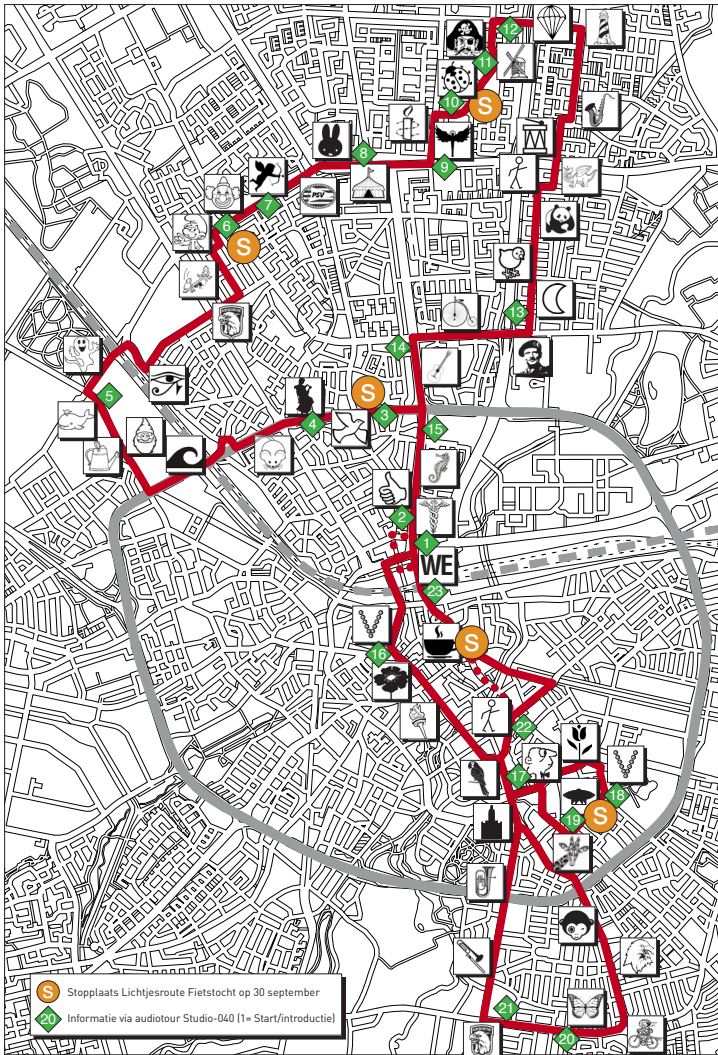

## LICHTJESROUTE 2017\*

- Veldm. Montgomerylaan
- S** Pastoriestraat
- Kronehoefstraat
- Marconilaan
- Humboldtstraat
- Galileestraat
- Beukenlaan
- Zwaanstraat
- Bezuidenhoutseweg
- Groenewoudseweg
- Pieter Zeemanstraat
- Alard du Hamelstraat
- Hendrik de Keyzerlaan
- S** Hendrik de Keyzerplein
- Cornelis Bloemaertstraat
- 1e Lievev. de Keylaan
- Winston Churchilllaan
- F.D. Roosevelttlaan
- S** Vlokhovenseweg
- Bethlehemlaan
- Bisschop Bekkerslaan
- Airbornelaan
- Mercuriuslaan
- Sterrentlaan
- Churchillaan
- Veldm. Montgomerylaan

- Veldm. Montgomerylaan
- Fellenoord
- (fietsers via Past. Peetersstr.)*
- Boschdijktunnel
- Emmasingel
- Keizersgracht
- Wat
- P.C. Hooftlaan
- Stratumsewijk
- Leenderweg
- Floralaan West
- Aalsterweg
- St. Jorislaan
- Geldropseweg
- Petrus Dondersstraat
- 2e Wilakkerstraat
- S** Burghplein
- 1e Wilakkerstraat
- Heezerweg
- Gasthuisstraat
- (fietsers via Past. Harxplein)*
- St. Jorislaan
- Stratumsewijk
- Hertogstraat
- (fietsers via Vestdijk)*
- Tongelresestraat
- Kanaalstraat
- S** Vestdijk
- Vestdijktunnel
- Veldm. Montgomerylaan

\* Vertrekpunt willekeurig