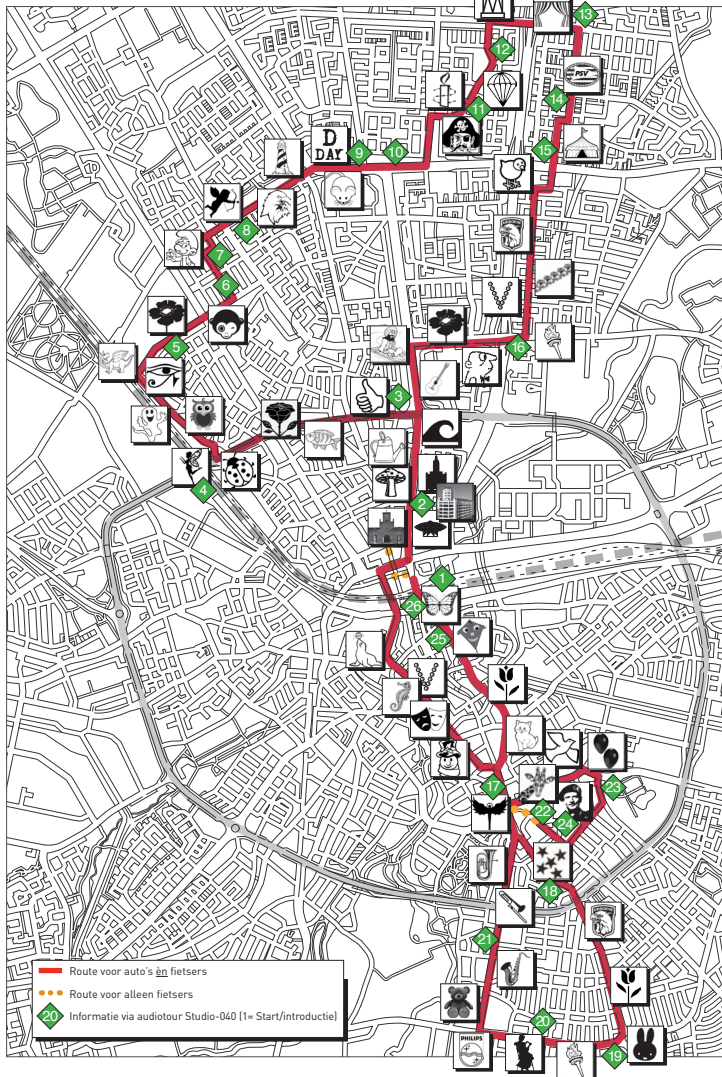

## LICHTJESROUTE 2022\*

Veldm. Montgomerylaan  
 Pastoriestraat  
 Kronehofstraat  
 Marconilaan  
 Galileistraat  
 Groenewoudseweg  
 Pieter Zeemanstraat  
 Alard du Hamelstraat  
 Hendrik de Keyzerlaan  
 Hendrik de Keyzerplein  
 Cornelis Bloemaertstraat  
 1e Lieve van Keylaan  
 Winston Churchilllaan  
 F.D. Rooseveltlaan  
 Vlokhovenseweg  
 Bethlehemlaan  
 Bisschop Bekkerslaan  
 Airbornelaan  
 Mercuriuslaan  
 Muzenlaan  
 Europalaan  
 Veldm. Montgomerylaan  
 Fellenoord

*(fietsers via Past. Peetersstr.)*

Boschdijktunnel

Emmasingel

Keizersgracht

Wal

P.C. Hooftlaan

Stratumsedijk

Leenderweg

Floralaan West

Aalsterweg

St. Jorislaan

Geldropseweg

Petrus Dondersstraat

2e Wilakkerstraat

Burghplein

1e Wilakkerstraat

Heezerweg

Gasthuisstraat

*(fietsers via Past. Harxplein)*

St. Jorislaan

Stratumsedijk

Hertogstraat

Vestdijk

Vestdijktunnel